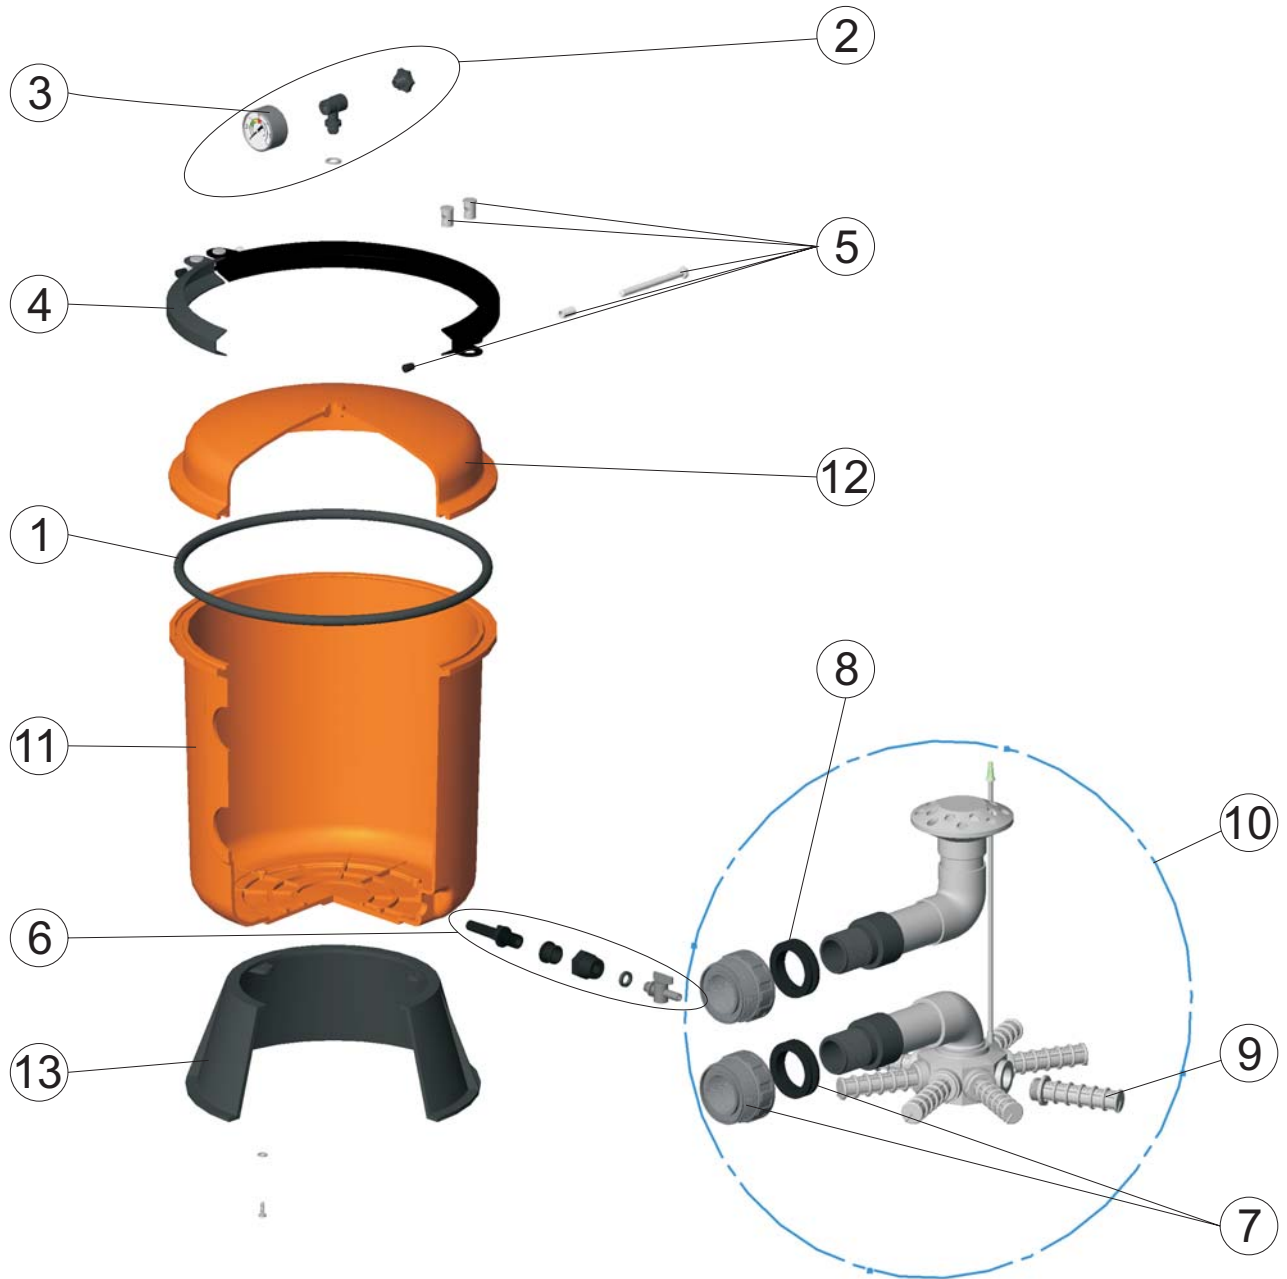

**CODIGO : 04590**  
**DESCRIPCION : FILTRO BILBAO D.350 NARANJA**

Pos.	CODIGO	DENOMINACION	Pos.	CODIGO	DENOMINACION
1	4404200101	JUNTA TORICA FILTRO D.350	8	4404020112	JUNTA CONCAVA 1 1/2"
2	4404080104	MANOMETRO COMPLETO	9	4404300119	BRAZO COLECTOR 3/4" 110 M/M.
3	4404010103	MANOMETRO 1/8" 3 KG./CM	10	04590R0300	CJTO. INTERIOR BILBAO D.350
4	4404200104	ANILLA ZINCADA CIERRE D.350	11	154063002	PARTE INFERIOR BILBAO D.350 NARANJA
5	4404200105	TORNILLERIA CIERRE	12	154063000	TAPA FILTRO D.350 NARANJA
6	4404200107	CREPINA PURGA 3/8"	13	00594R0101	PIE FILTRO POLIPROPILENO D.350
7	4404020103	RACCORD 1 1/2"+ JUNTA CONCAVA			