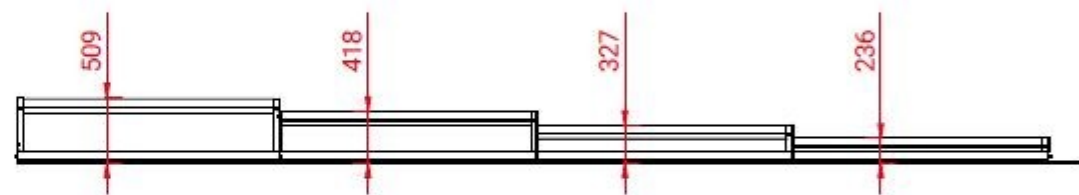

## Technische Angaben

Profil: AlMgSi 0,5 F19 (70x54 mm)

Beschichtung: pulverbeschichtet (RAL)

Verglasung: 4 mm solide PC-Platten

Schienenbahn: superflach (12 mm)

Arretierung: semi-intelligent\*

Frontwand: 120-180 mm Klappe

Rückwand: schiebbar  
mit 70-150 mm Gummilippe

\* Seite 6.

## SEGMENTHÖHEN:

(bei maximaler, 5750 mm Breite)

## MINIMALE UND MAXIMALE BREITE: