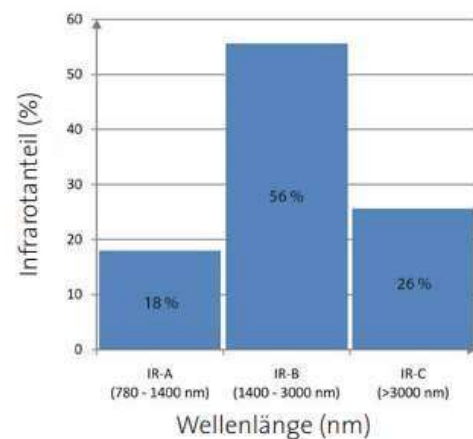

Vollspektrumstrahler 500W IPX4 grau

inkl. Intensitätsregelung Easy Control und Rückenpolster

Artikelnummer 99990086

Mit diesem Vollspektrumstrahler wird das gesamte ABC-Infrarotspektrum abgedeckt. Der Vollspektrumstrahler mit Schutzart IPX4 ist im eingebauten Zustand gegen Spritzwasser aus allen Richtungen geschützt und erfüllt somit die gültigen EU-Normen für Sauna- und Infrarotkabinen.

Das Heizelement besteht aus einem schockresistenten Spezialglas. Außerhalb des Gehäuses befindet sich der Elektroanschluss. Der Reflektor aus hochglanzpoliertem Edelstahl besitzt besondere Strahlungseigenschaften und das samtgeflockte Gitter schützt vor Verbrennungen.

Der Vollspektrum-Infrarotstrahler besitzt das volle Infrarotspektrum mit 18% A, 56% B und 26% C Anteil. Die Infrarotwärme dieses Tiefenwärmestrahlers dringt bis in die unteren Hautschichten und verteilt sich rasch in der Muskulatur der bestrahlten Stellen. Dadurch können sich viele positive Effekte für die Gesundheit und Ihr Wohlbefinden einstellen.

Die Bedienung des Strahlers über die Infrarotsteuerung ist äußerst einfach, der Infrarotstrahler ist sofort nach dem Einschalten betriebsbereit. Dies spart somit nicht nur viel Energie, sondern ist auch sehr komfortabel für den Benutzer.