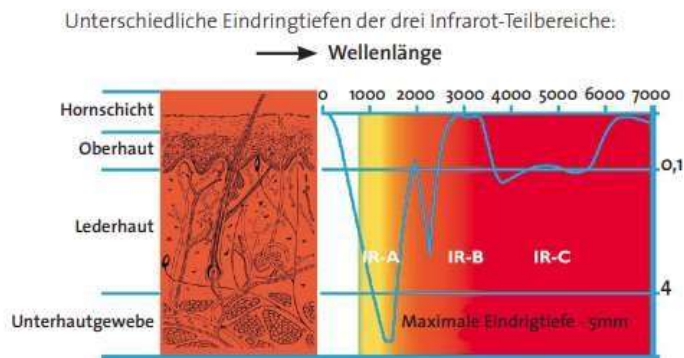

Vollspektrumstrahler 500W IPX4 grau

inkl. Intensitätsregelung Easy Control und Rückenpolster

Artikelnummer 99990086

Mit diesem Vollspektrumstrahler wird das gesamte ABC-Infrarotspektrum abgedeckt. Der Vollspektrumstrahler mit Schutzart IPX4 ist im eingebauten Zustand gegen Spritzwasser aus allen Richtungen geschützt und erfüllt somit die gültigen EU-Normen für Sauna- und Infrarotkabinen.

Das Heizelement besteht aus einem schockresistenten Spezialglas. Außerhalb des Gehäuses befindet sich der Elektroanschluss. Der Reflektor aus hochglanzpoliertem Edelstahl besitzt besondere Strahlungseigenschaften und das samtgeflockte Gitter schützt vor Verbrennungen.

Der Vollspektrum-Infrarotstrahler besitzt das volle Infrarotspektrum mit 18% A, 56% B und 26% C Anteil. Die Infrarotwärme dieses Tiefenwärmestrahlers dringt bis in die unteren Hautschichten und verteilt sich rasch in der Muskulatur der bestrahlten Stellen. Dadurch können sich viele positive Effekte für die Gesundheit und Ihr Wohlbefinden einstellen.

Die Bedienung des Strahlers über die Infrarotsteuerung ist äußerst einfach, der Infrarotstrahler ist sofort nach dem Einschalten betriebsbereit. Dies spart somit nicht nur viel Energie, sondern ist auch sehr komfortabel für den Benutzer.