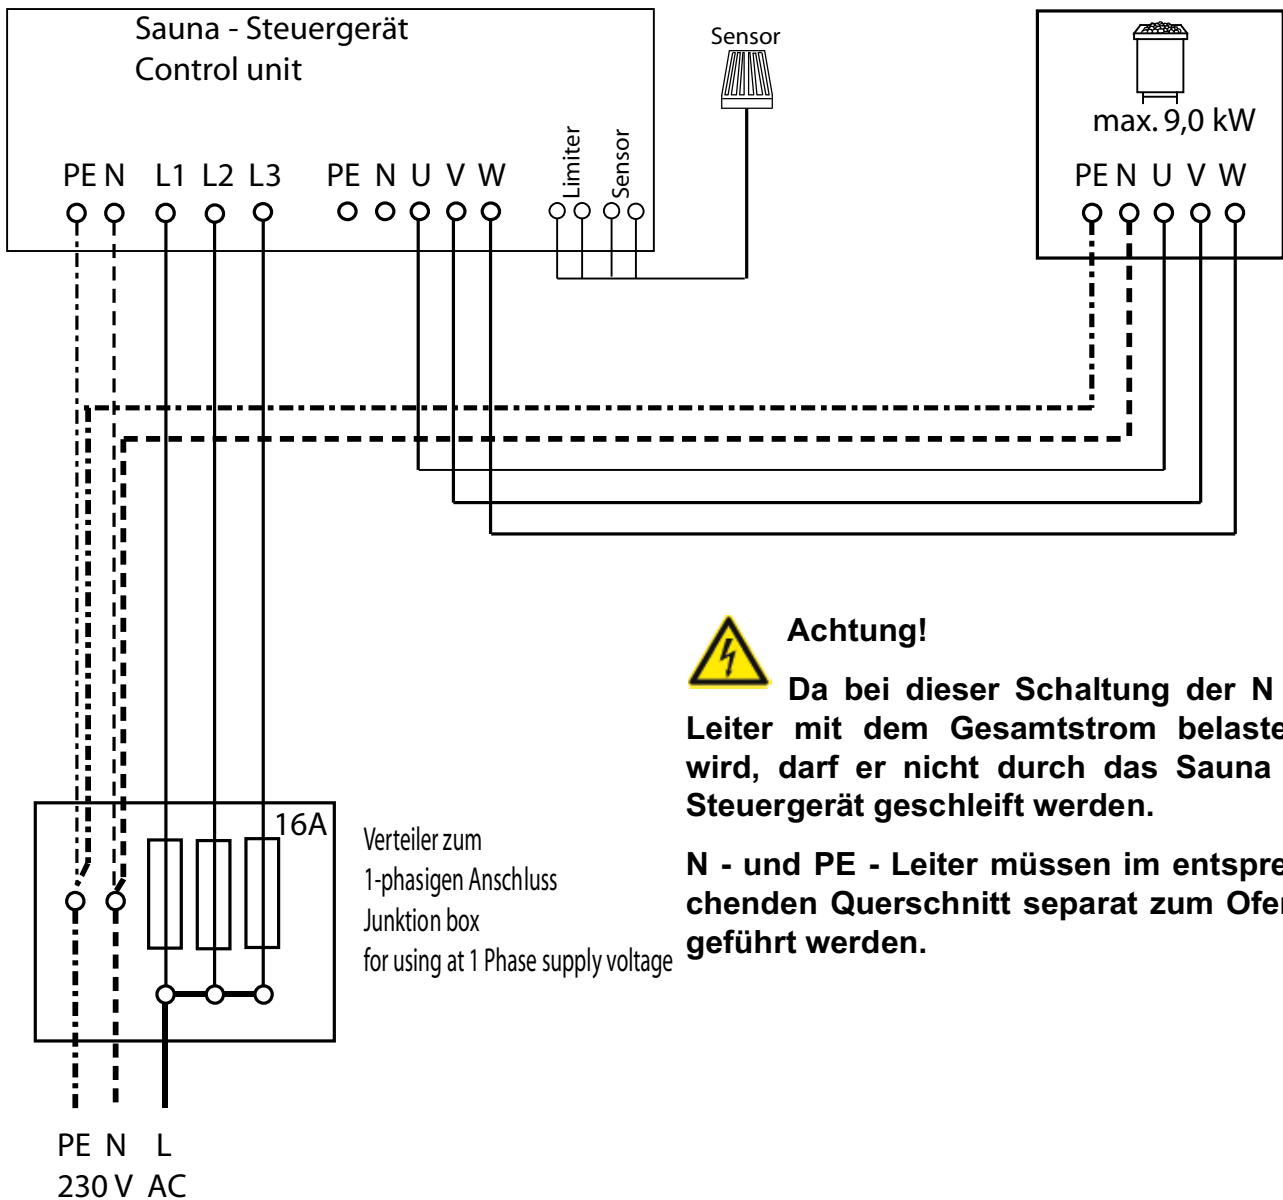

emotion of sauna.

Verteilereinheit

für Ofenanschluss an 1phas. Netz

D

CE IPx4

DruckNr. 29342406de / 36.10

Achtung!

Da bei dieser Schaltung der N - Leiter mit dem Gesamtstrom belastet wird, darf er nicht durch das Sauna - Steuergerät geschleift werden.

N - und PE - Leiter müssen im entsprechenden Querschnitt separat zum Ofen geführt werden.

Achtung!

Sehr geehrter Kunde,

nach den gültigen Vorschriften ist der elektrische Anschluss des Saunaofens sowie der Saunasteuerung nur durch einen Fachmann eines autorisierten Elektrofachbetriebes zulässig. Wir weisen Sie daher bereits jetzt darauf hin, dass im Falle eines Garantieanspruches eine Kopie der Rechnung des ausführenden Elektrofachbetriebes vorzulegen ist.